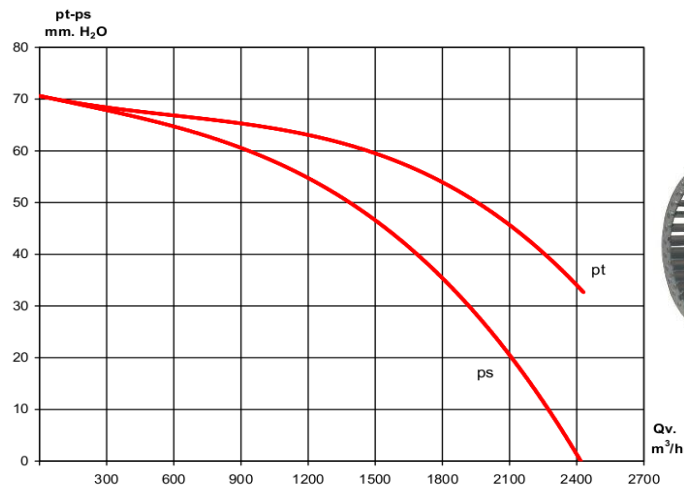

POWER OUT Kw 0.75
 VOLTAGE V 230/400
 FREQUENCY Hz 50
 SPEED rpm 2480
 EFFICIENCY CLASS IE1
 PROTECTION MODE IP 54
 INSULATION CLASS F
 BLOWER NOISE LEVEL dB(A) 70
 WEIGHT kg 11

Rotazione antioraria vista lato motore LG Counter-clockwise rotation view from motor side							
0	45	90	135	180	225	270	315
Rotazione oraria vista lato motore RD Clockwise rotation view from motor side							

TOLLERANZA SULLA PORTATA ± 5%
 CAPACITY TOLERANCE ± 5%

TOLLERANZA SULLA RUMOROSITA' + 3 dB(A)
 NOISE LEVEL TOLERANCE + 3 dB(A)

I dati indicati si riferiscono ad aria alla temperatura di 15°C ed alla pressione barometrica di 760 mmHg (peso specifico dell'aria = 1,226 Kg/m³)
 All specifications indicated are referred to air at a temperature of 15°C and the barometric pressure of 760 mmHg (air specific weight = 1,226 Kg/m³)