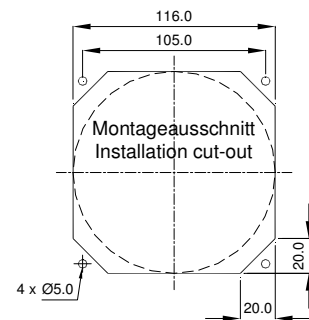

Austrittsfilter
Exhaust filters

LG 10 (K)

Technische Daten / Technical data:	
Farben colours	RAL 7032 (Standard), RAL 7035 (nur / only K), RAL 9011
Schutzart Degree of protection	IP 54 (mit Dichtung / with gasket)
Zulassung Approval	UL, CE

LG 10

LG 10 K

Zubehör / Accessories:

Dichtung / gasket
Ersatzfiltermatte / Replacement filter mat

D 10
AM 0135P, AM 01P