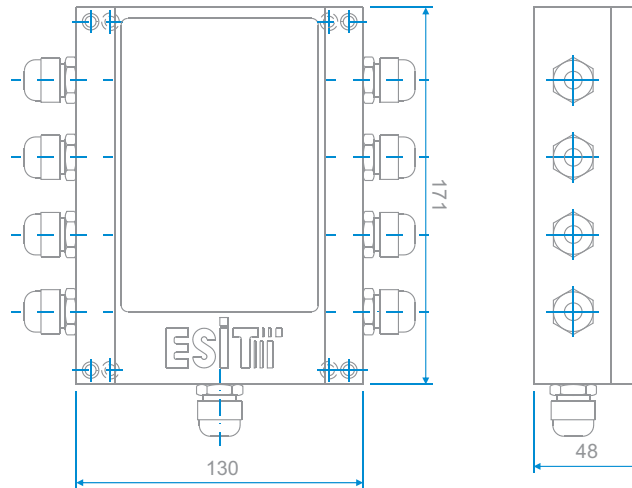

Açıklamalar

Esit J-Box, 1 taneden 10 taneye kadar yük hücrelerinden gelen sinyallerin bir araya getirilmesini ve bu sinyallerin indikatöre gönderilmesini sağlar. Esit J-Box'un içinde bulunan trimpotlarla, yük hücrelerinden gelen sinyaller kolaylıkla eşitlenebilir. Cihazın kutusu endüstriyel ortamlar için tasarlanmış alüminyum döküm olduğundan tozlu, nemli ve korozif çevre şartlarına ve ayrıca darbelere dayanıklıdır.

Ölçüler

(Bütün ölçüler mm'dir)

Esit, önceden haberi vermeksizin, teknolojik gelişmelere göre ürünlerinde her türlü değişiklik yapma hakkına sahiptir.